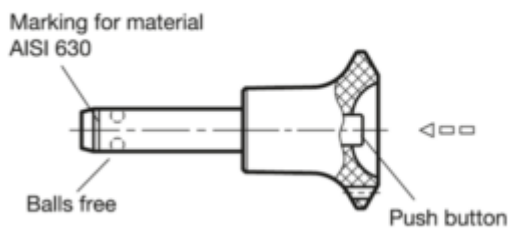

Varenummer: 20113610120
 Beskrivelse: E+G
 Kuglepallås GN 113.6-10-120

Mål

Application example

d1 0.04/-0.08	= 10
d2	= 12
d3	= 35
d4	= 19
l1 +0.6	= 120
l2 ±1	= 9.6
l3 -0.2	= 32.5
Spændkraft (N)	= 100

Vægt i (g) = 88