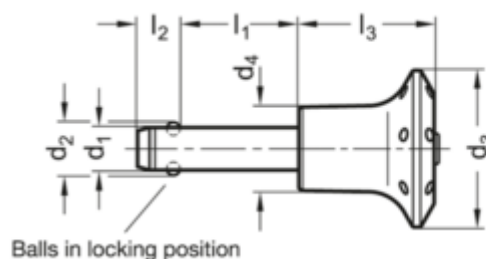

Varenummer: 20113610120
 Beskrivelse: E+G
 Kuglepallås GN 113.6-10-120

Mål

Application example

d1 0.04/-0.08	= 10
d2	= 12
d3	= 35
d4	= 19
l1 +0.6	= 120
l2 ±1	= 9.6
l3 -0.2	= 32.5
Spændkraft (N)	= 100

Vægt i (g) = 88